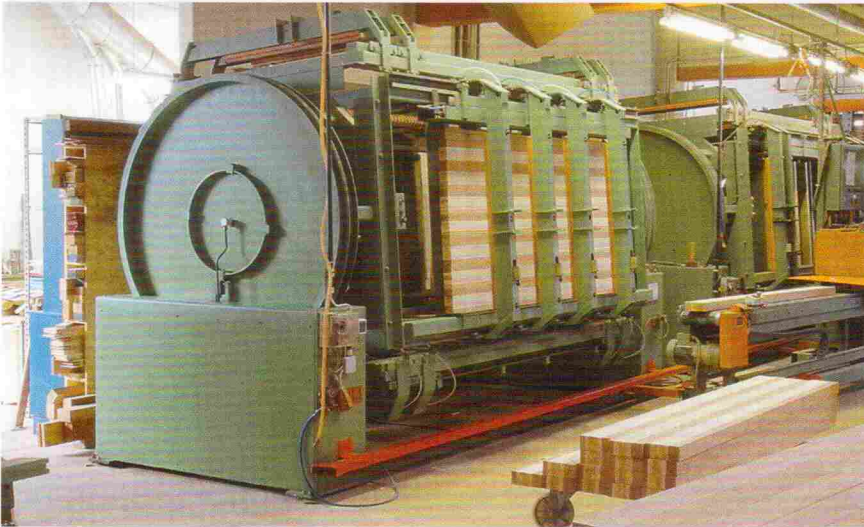

Ostermann

Der Kantenspezialist

www.ostermann.eu

- Haustürkomponenten Türenbau

Presse im Maschinenpark der Firma Rohlfs

Maschinenpark der Firma Rohlfs Haustürkomponenten ist so ausgelegt, dass Einzelanfertigungen und Mengenanfertigungen gleichermaßen bewerkstelligt werden können. Im Mittelpunkt steht aktuell die Maßanfertigung von Holz- Haustürrohlingen, dabei reicht das Angebot von Riegeln, Kanteln, Laminaten über Türkernrohlinge, Sandwich-Platten und Füllungen bis zu Leisten und VA-Applikationen.